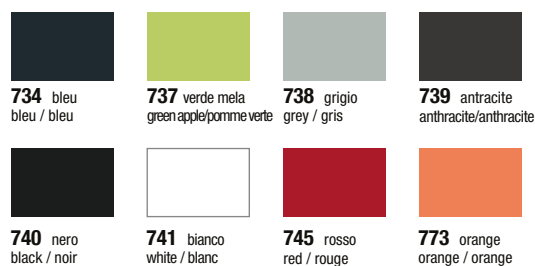

FINITURE METALLICHE / METAL FINISHES / FINITION METALLIQUES

COPOLIMERI-NYLON / COPOLYMER-NYLON / COPOLYMERE-NYLON

FINITURE SCOCCA LEGNO / SHELL WOODEN FINISHES / FINITION COQUE EN BOIS

DELFI E TREK DISPONIBILE/AVAILABLE/DISPONIBILE: 734 737 738 739 740 741 745 773